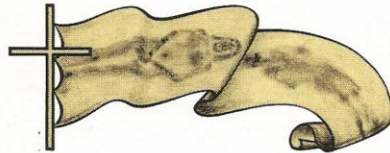

SHROUD SPECTRUM INTERNATIONAL

No.21 DEC.

1986 YR. V