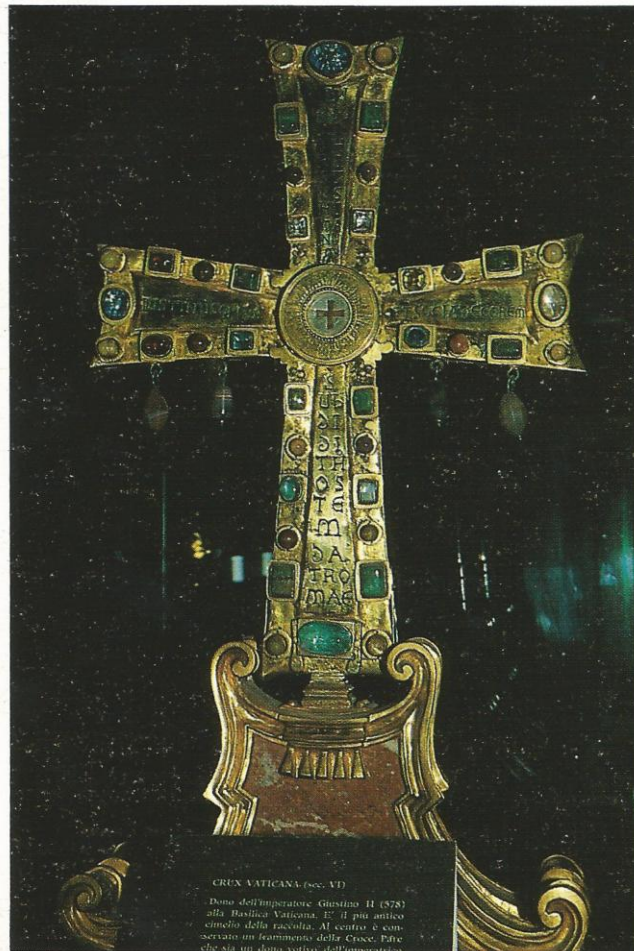

CRUZ VATICANA (sec. VI)